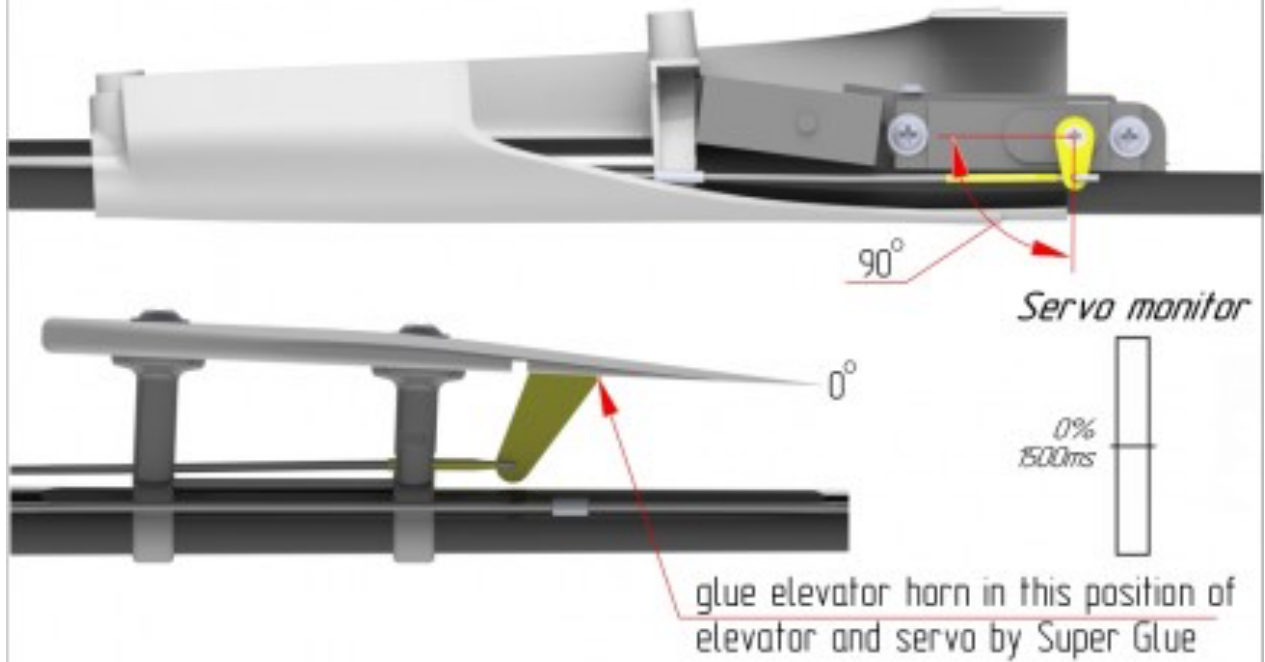

Spin EL & ELF Pro EL Assembly Instructions

Spin EL & ELF Pro EL Assembly Instructions

Spin/ELF Pro elevator servo neutral position

Spin/ELF Pro fuselage SD-100 (D47) mount plate

Spin EL & ELF Pro EL Assembly Instructions

Spin/ELF Pro rudder servo neutral position

Spin wing D47 (SD-100) servos

Spin EL & ELF Pro EL Assembly Instructions