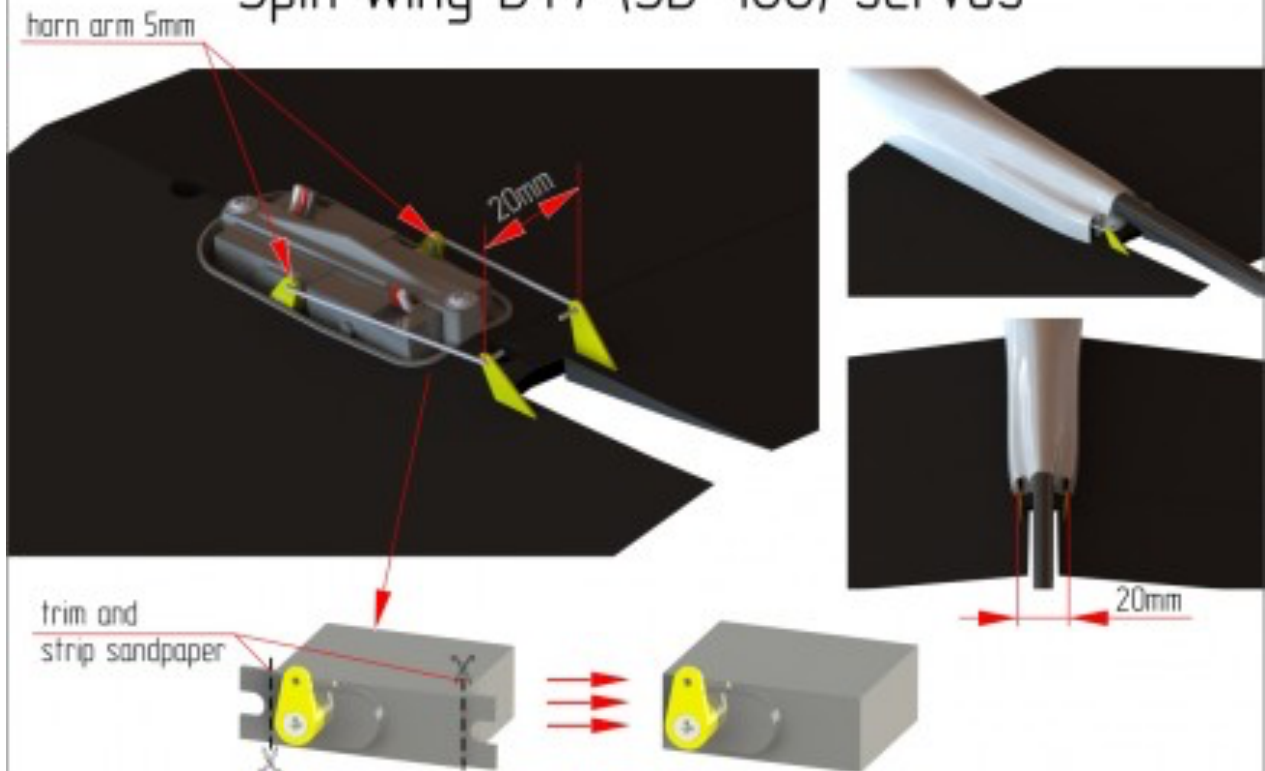

Spin EL & ELF Pro EL Assembly Instructions

Spin EL & ELF Pro EL Assembly Instructions

Spin/ELF Pro elevator servo neutral position

Spin/ELF Pro fuselage SD-100 (D47) mount plate

Spin EL & ELF Pro EL Assembly Instructions

Spin/ELF Pro rudder servo neutral position

Spin wing D47 (SD-100) servos

Spin EL & ELF Pro EL Assembly Instructions