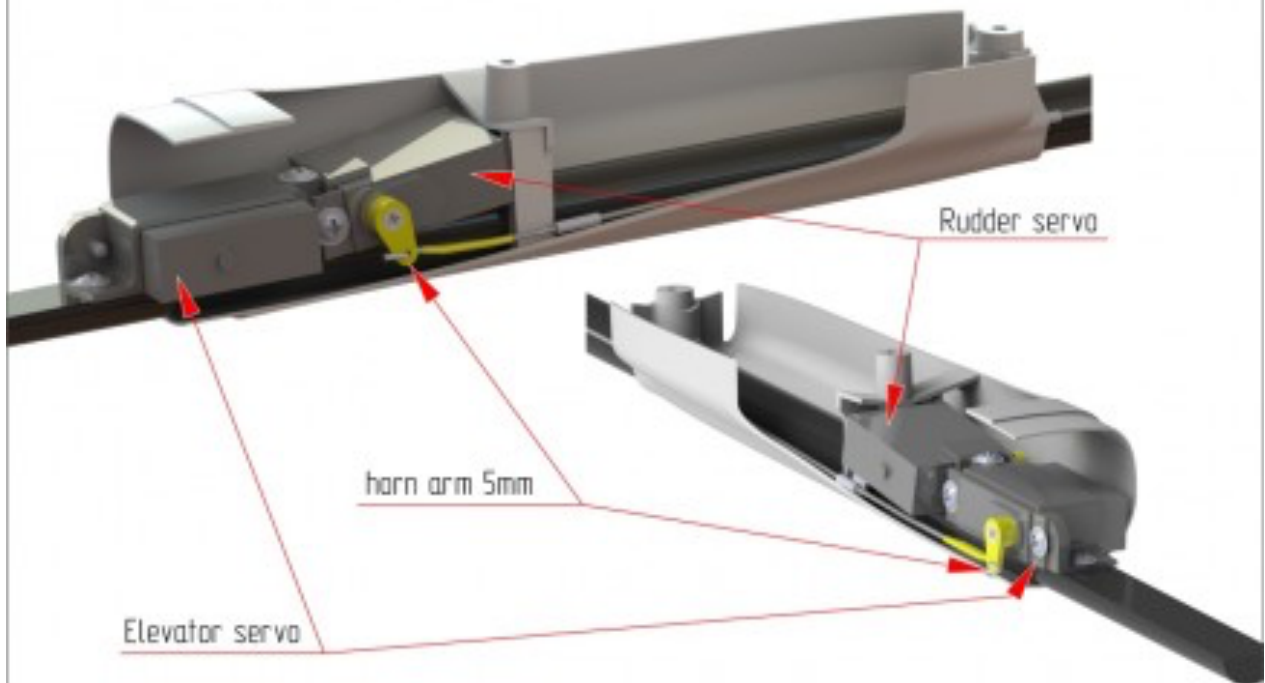

Spin EL & ELF Pro EL Assembly Instructions

Spin EL & ELF Pro EL Assembly Instructions

Spin/ELF Pro elevator servo neutral position

Spin/ELF Pro fuselage SD-100 (D47) mount plate

Spin EL & ELF Pro EL Assembly Instructions

Spin/ELF Pro rudder servo neutral position

Spin wing D47 (SD-100) servos

Spin EL & ELF Pro EL Assembly Instructions