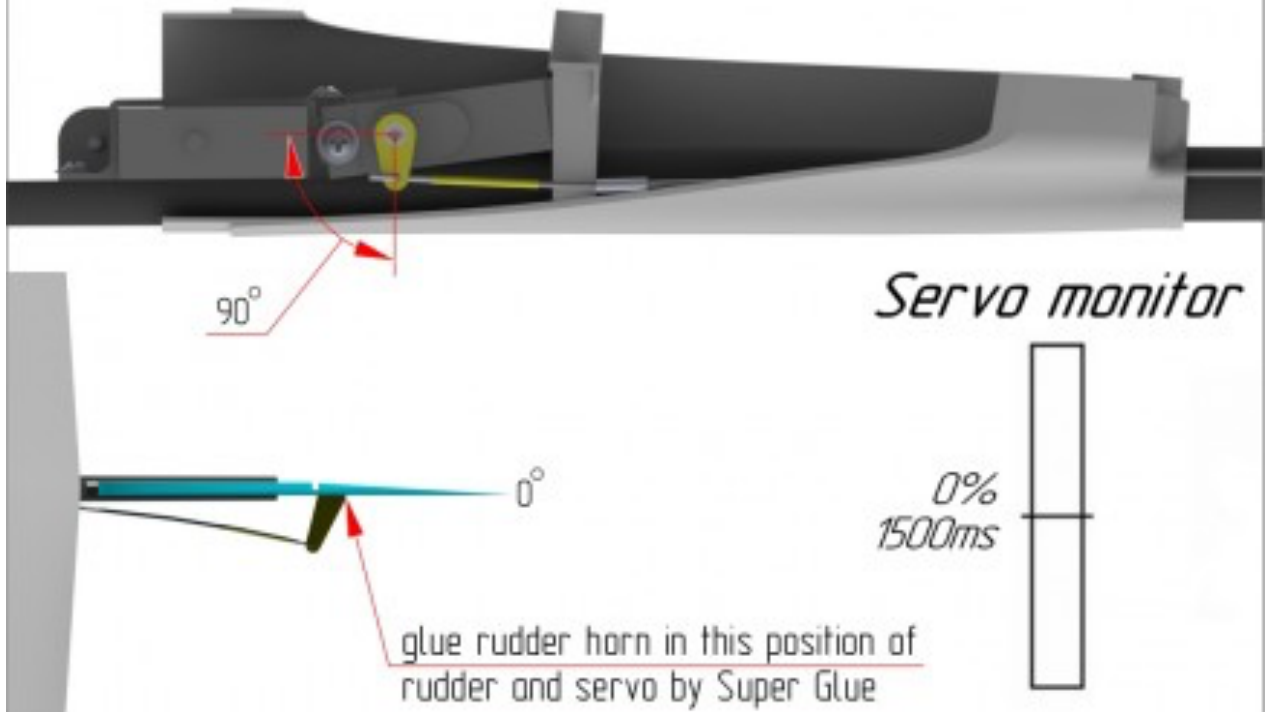

Spin EL & ELF Pro EL Assembly Instructions

Spin EL & ELF Pro EL Assembly Instructions

Spin/ELF Pro elevator servo neutral position

Spin/ELF Pro fuselage SD-100 (D47) mount plate

Spin EL & ELF Pro EL Assembly Instructions

Spin/ELF Pro rudder servo neutral position

Spin wing D47 (SD-100) servos

Spin EL & ELF Pro EL Assembly Instructions