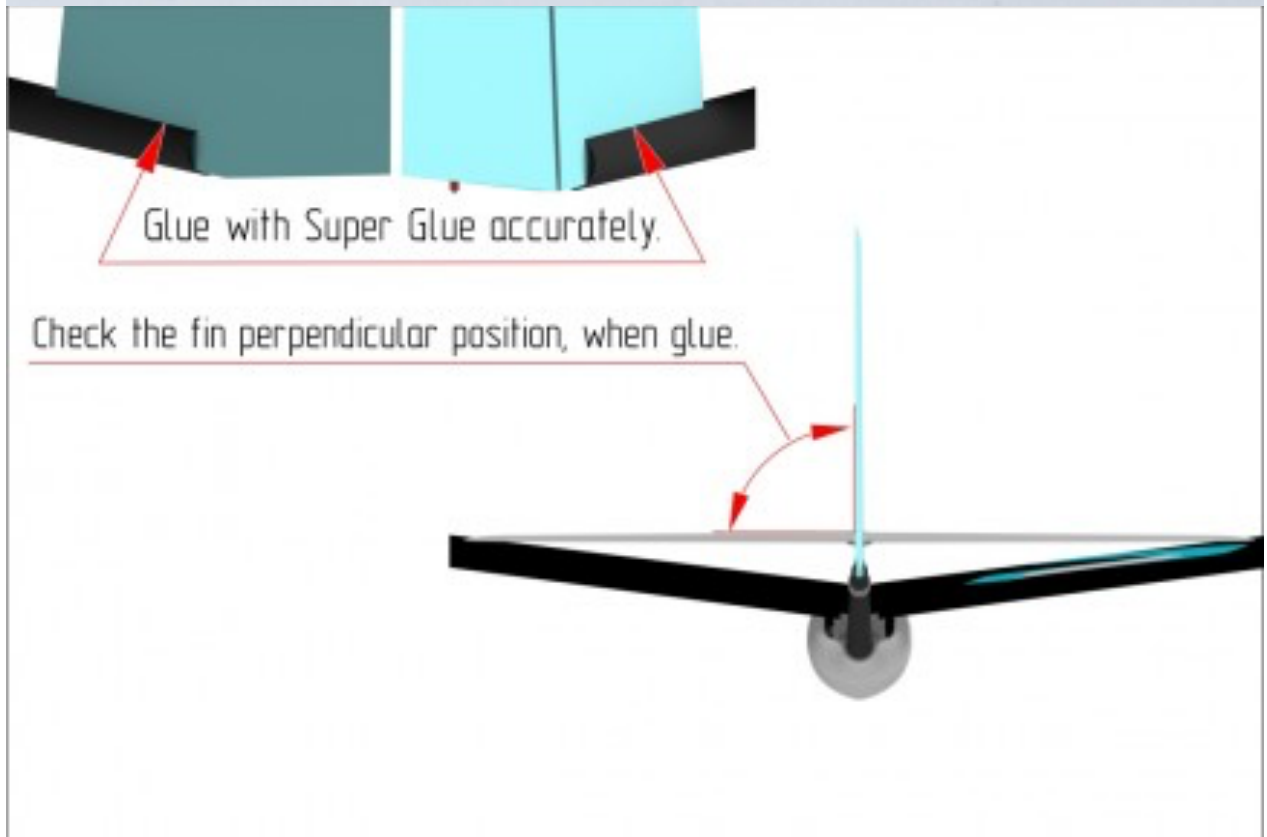

Spin EL & ELF Pro EL Assembly Instructions

Spin EL & ELF Pro EL Assembly Instructions

Spin/ELF Pro elevator servo neutral position

Spin/ELF Pro fuselage SD-100 (D47) mount plate

Spin EL & ELF Pro EL Assembly Instructions

Spin/ELF Pro rudder servo neutral position

Spin wing D47 (SD-100) servos

Spin EL & ELF Pro EL Assembly Instructions